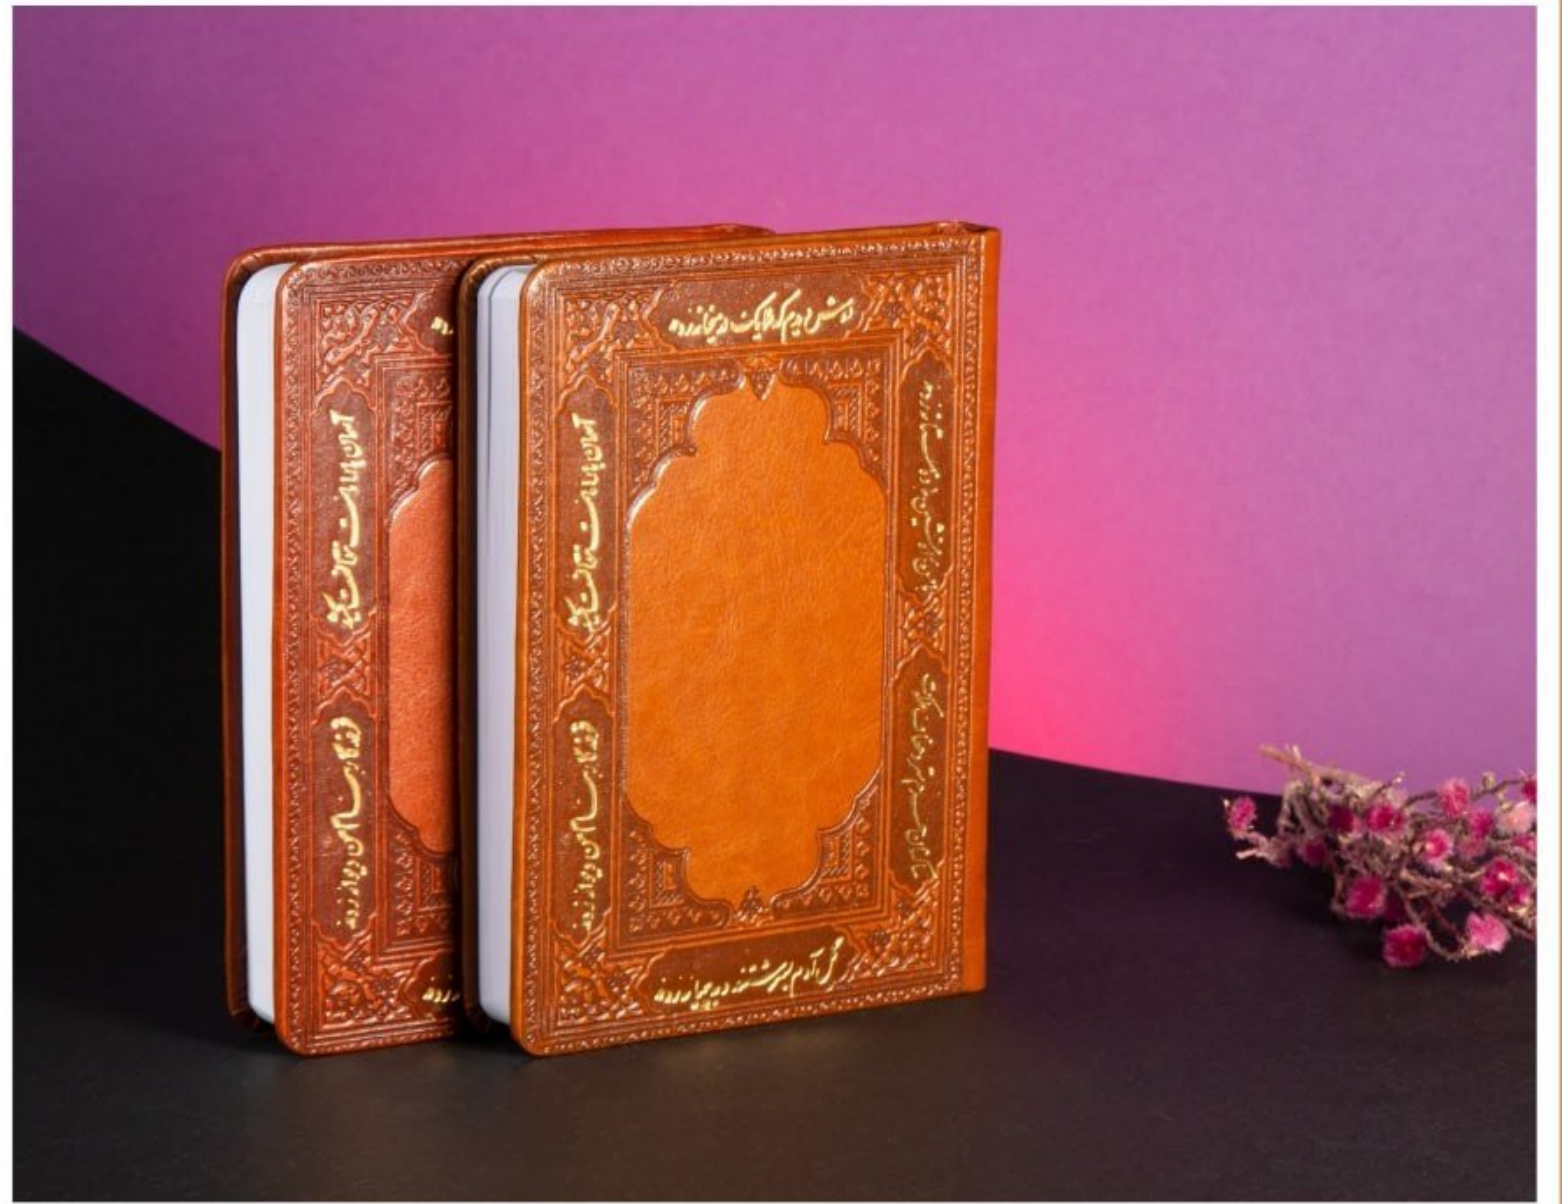

Code  
32

سالنامه وزیری چرم جمعه  
جدا پوست مار  
تک رنگ  
قطع: ۲۴×۱۷  
نوع چاپ: لیزر رو پلاک

Code

33

سالنامه وزیری چرم جمعه  
 جدا ترمو دیپلمات  
 ۲ رنگ  
 قطع: ۲۴×۱۷  
 نوع چاپ: لیزر رو پلاک/  
 داغکوب/اطلاکوب