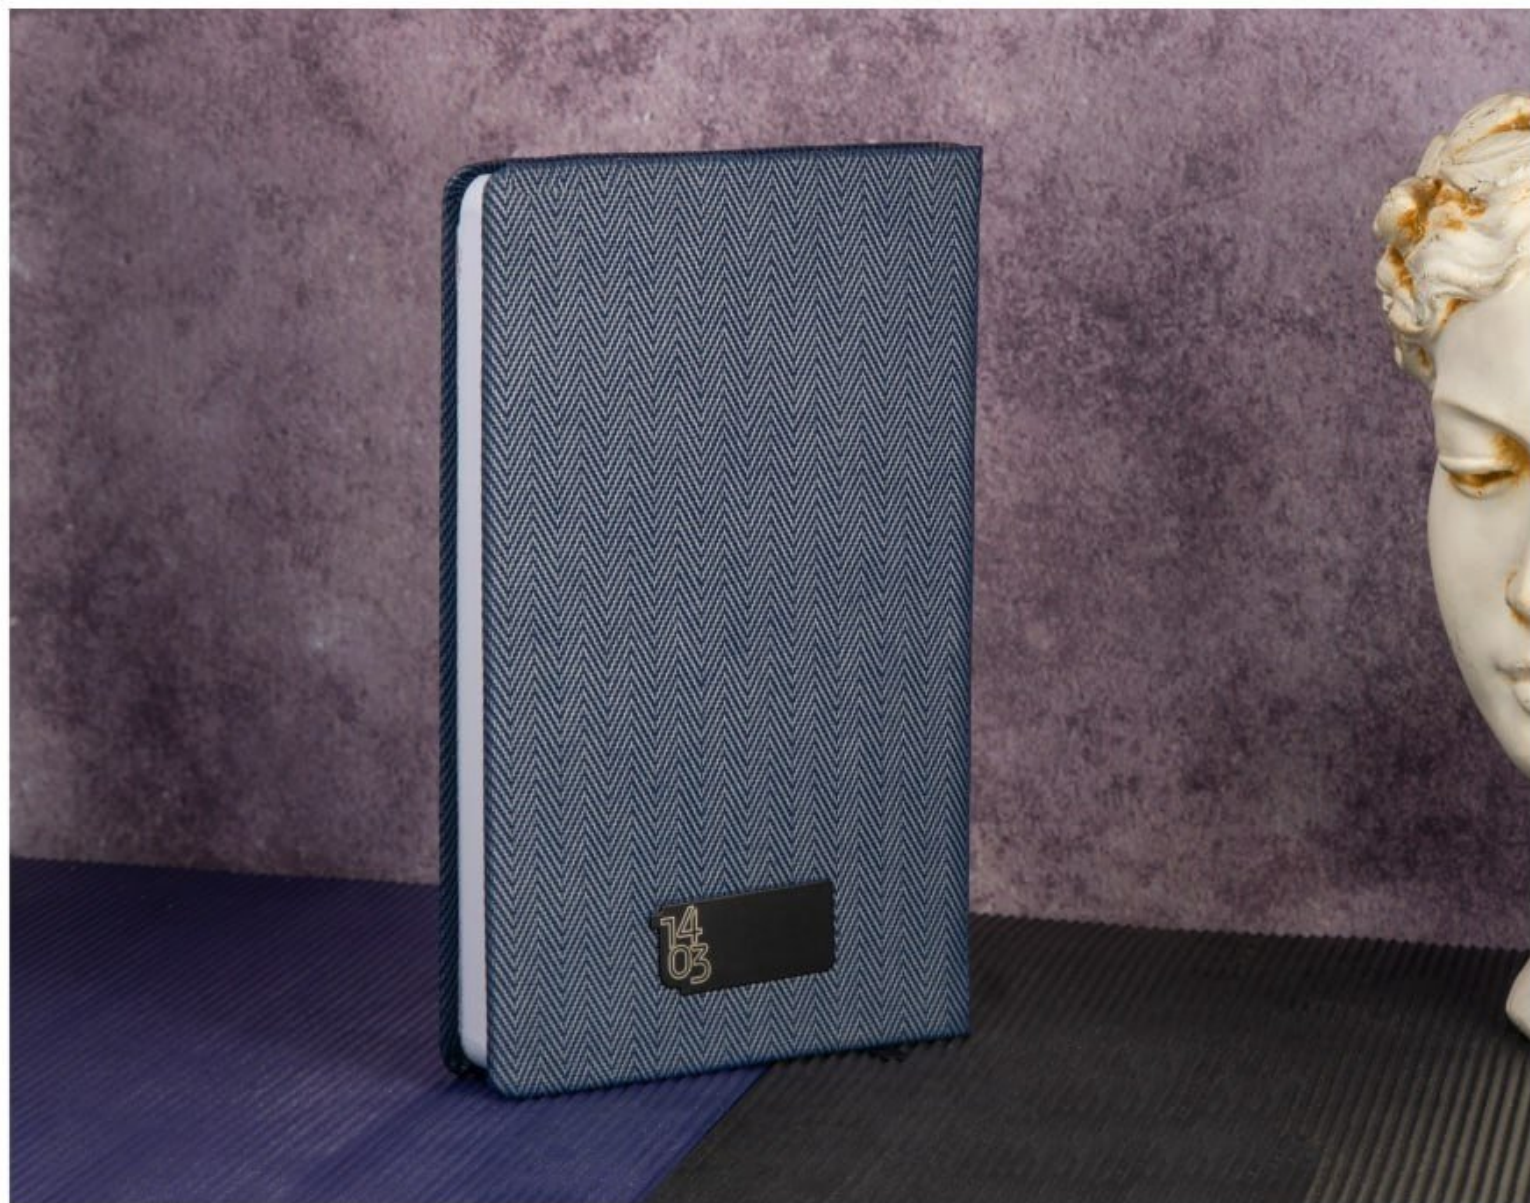

Code
06

سالنامه اروپایی چرم
آر شام
تک رنگ
قطع: ۲۲×۱۳
نوع چاپ: لیزر رو پلاک